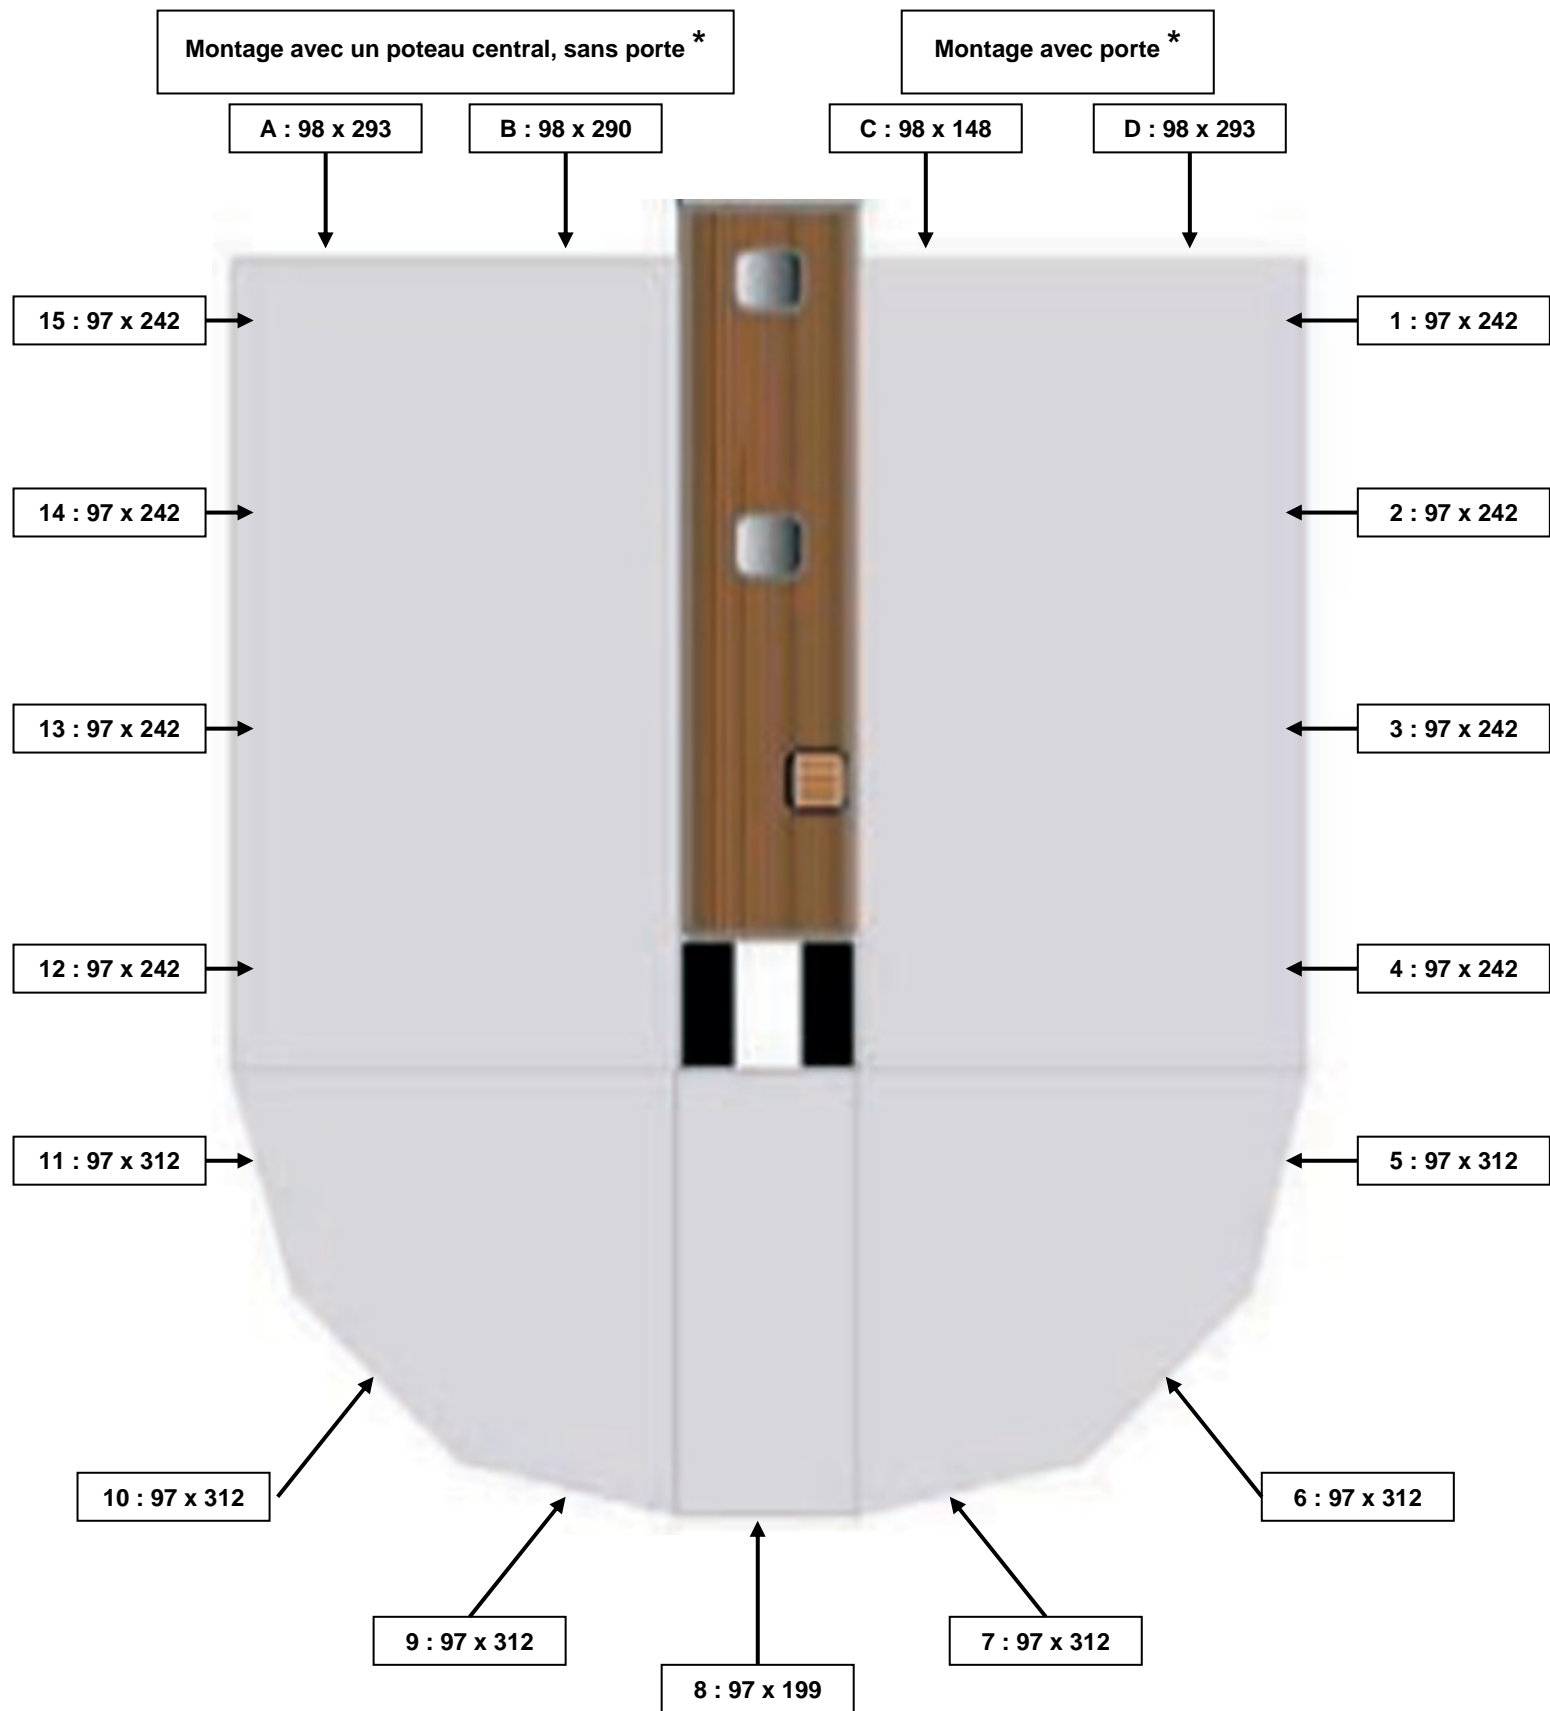

Dimensions panneaux auvents MotorhomeVIP (en cm)

* possibilité d'installer une porte d'un côté ou une porte de chaque côté.